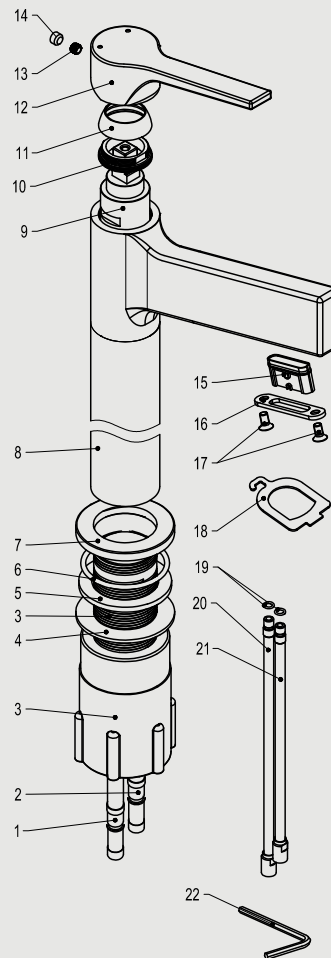

Edition: 2020-04-01

1. 1 Flexible hose
2. 2 Flexible hose
3. 3 Fixing bushing
4. 4 Washer
5. 5 Washer
6. 6 O ring
7. 7 Base
8. 8 Body
9. 9 Cartridge
10. 10 Screw nut
11. 11 Cover ring
12. 12 Handle
13. 13 Inner hex screw
14. 14 Rubber
15. 15 Aerator
16. 16 Aerator cover
17. 17 Inner hex screw
18. 18 Wrench
19. 19 O ring
20. 20 Short Connective pipe
21. 21 Long Connect pipe
22. 22 Wrench

Radian High

Håndvaskarmatur i rustfrit stål. Prisbelønnet design. Høj model, passer til frit stående håndvask.

Art nr

410301

Tekniske data:

Hulboring: 35 mm